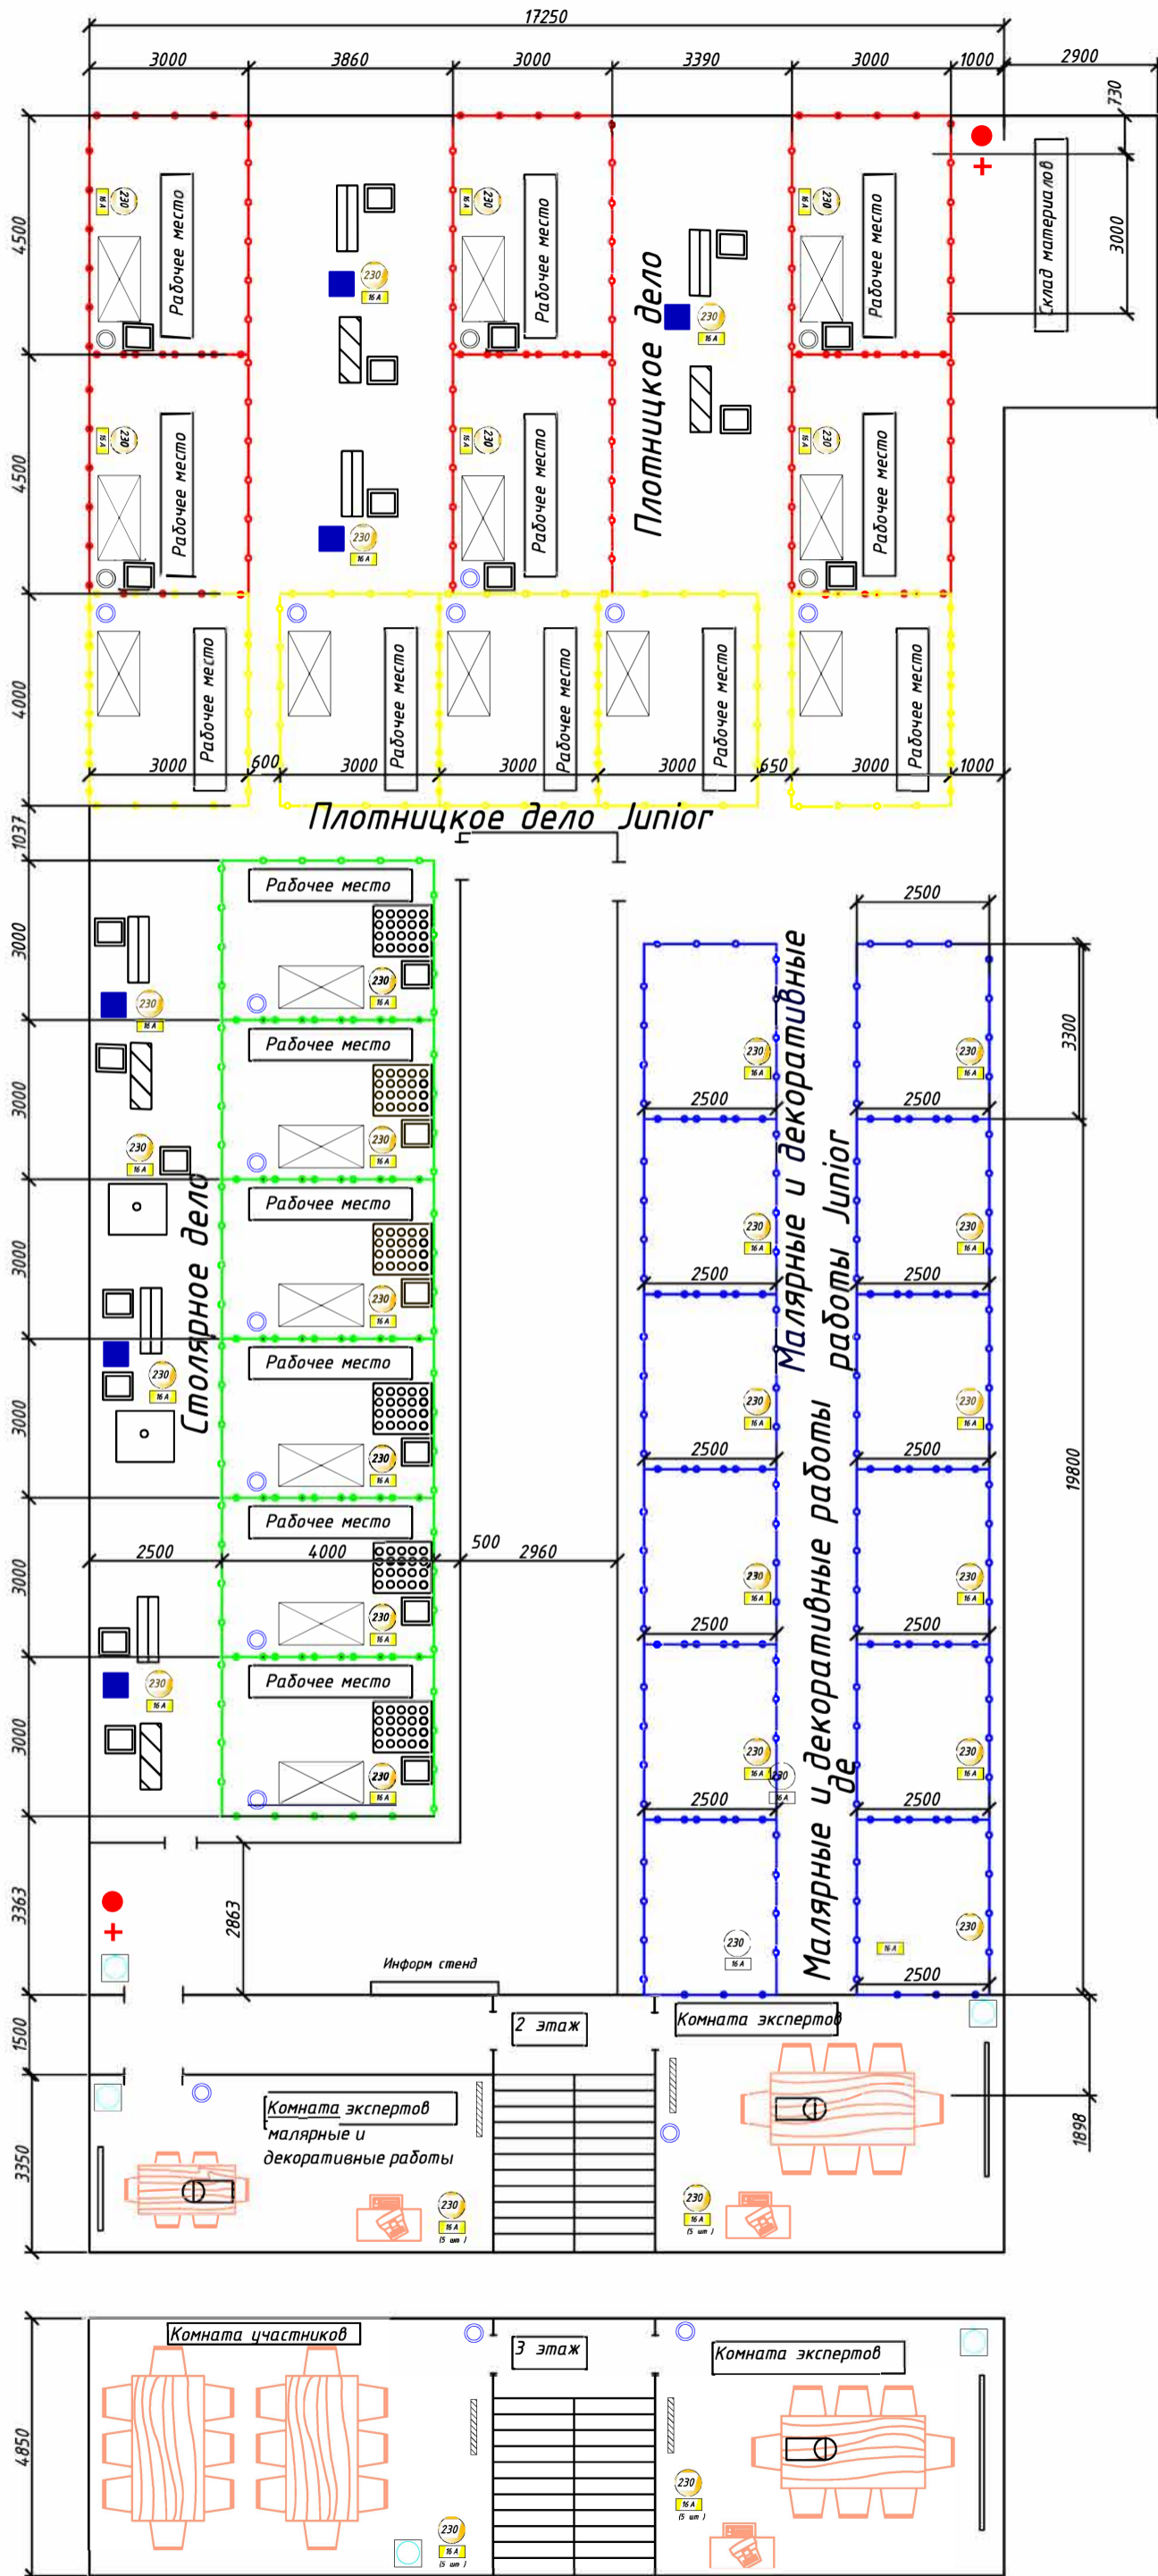

# ПЛАН ЗАСТРОЙКИ ПЛОЩАДКИ

## Условные обозначения

-  Монтажная дисковая пила
-  Торцовочная пила Festool KAPEX
-  электрические соединения 230 Вт, 16 А
-  верстак с инструментом
-  пылеудалющий аппарат
-  стол рабочий многофункциональный
-  вертикальный фрезер
-  мусорные баки
-  урна
-  компьютер с доступом в интернет и МФУ
-  кулер
-  огнетушитель
-  аптечка
-  вешалка
-  проектор
-  экран